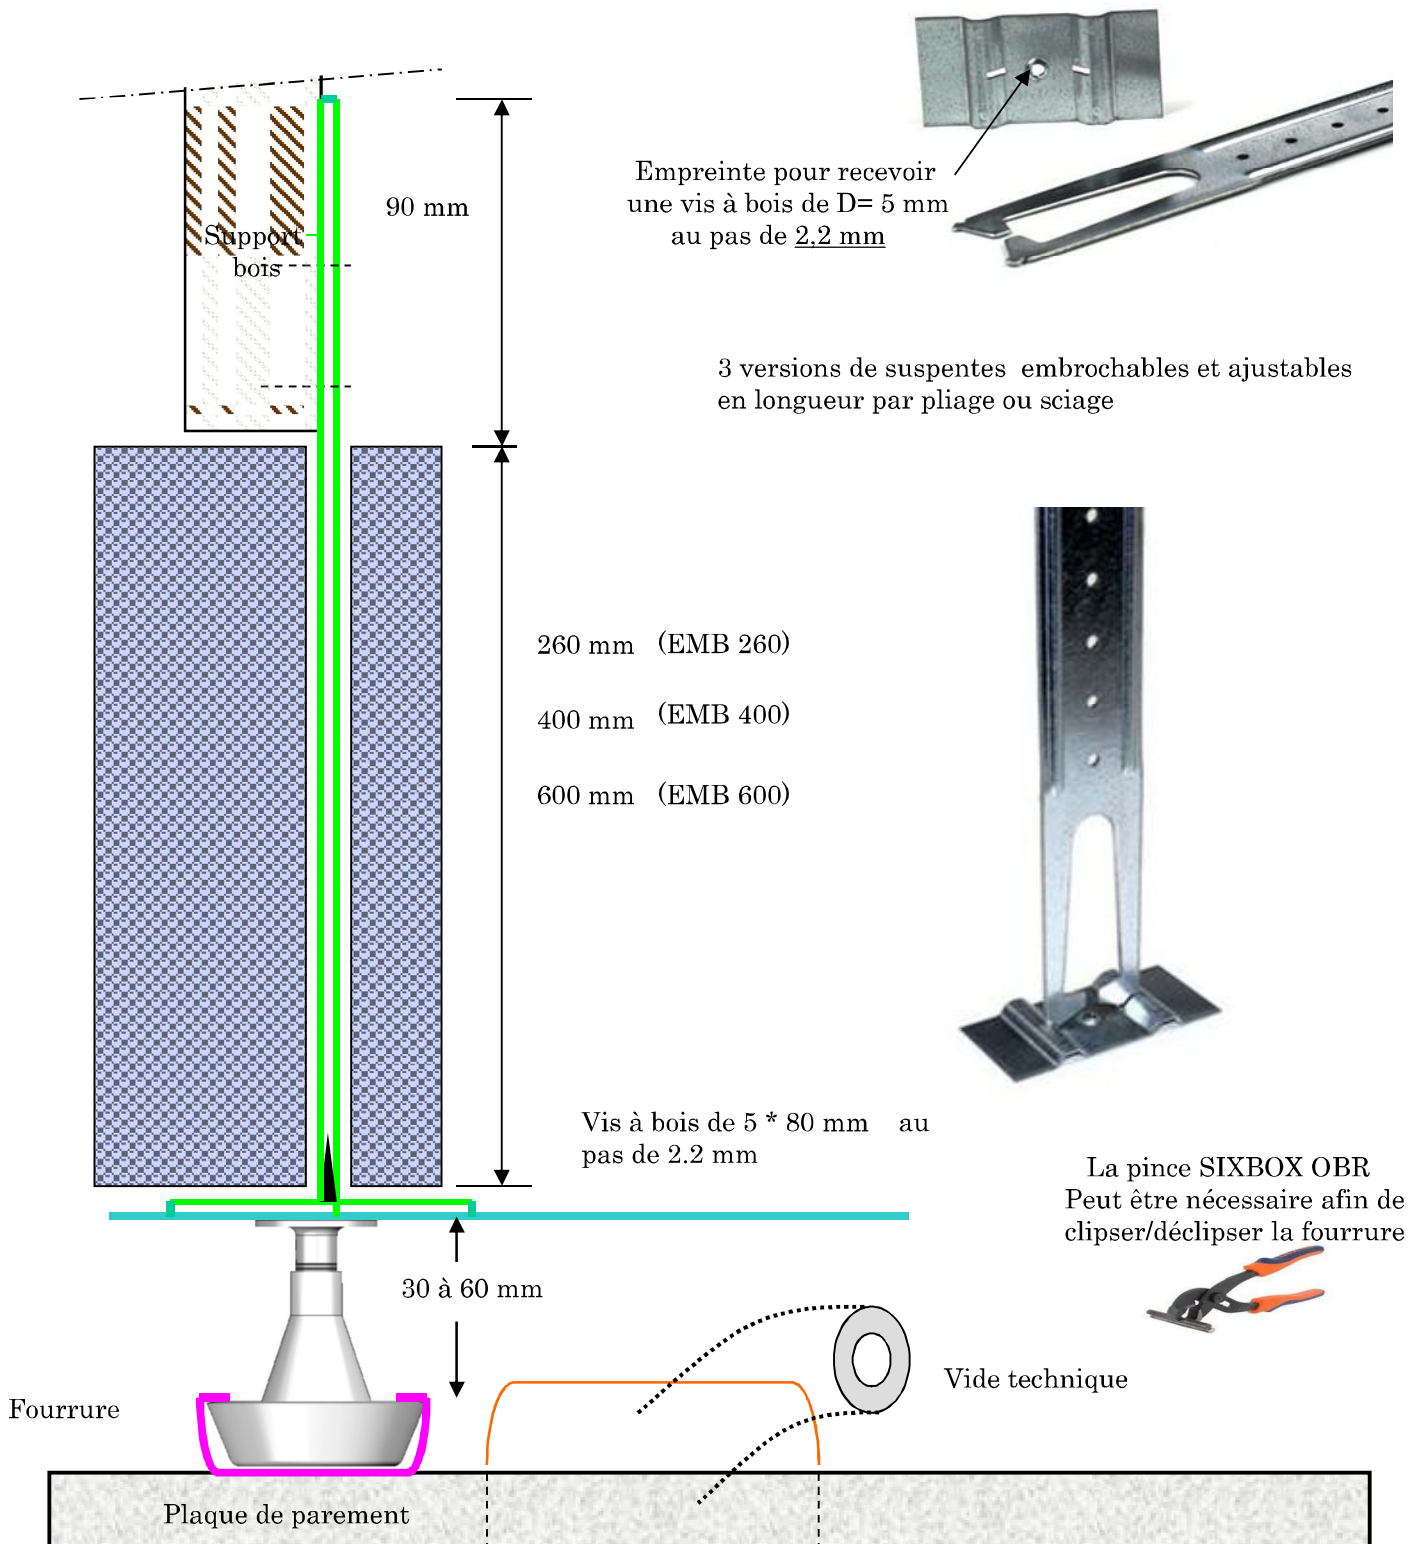

# Suspentes SIXBOX EMB 260 à 600

Planchers, sous toitures, rampants

**LES FOURRURES GYPSO  
NE SONT PAS COMPATIBLES**

*photos non contractuelles, dimensions à titre d'information*

**ACCES DIRECT SIXBOX – 37 Route de Surfonds - 72250 CHALLES**  
Tel: 02 43 72 23 23 fax: 02 43 72 72 78 -Email: accesdirect@sfr.fr  
sarl au capital de 10 000 € RCS Le Mans B 483 595 542 – ape: 515 F - [www.sixbox.fr](http://www.sixbox.fr)