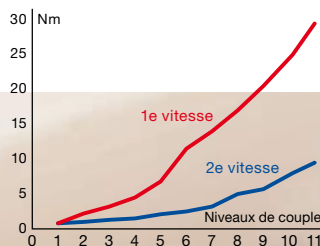

#### PLAGE DE COUPLES CONTRÔLABLE DE MANIÈRE UNIQUE EN SON GENRE

Le couple extrêmement élevé peut être réglé sur une vaste plage. Ceci permet le vissage contrôlé d'un grand nombre de vis – et même celles largement dimensionnées peuvent être introduites par présélection du couple.