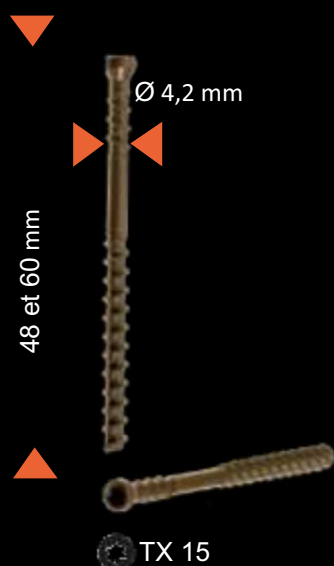

CAMO®

EDGE DECK FASTENING SYSTEM

SOLUTION DE FIXATION DISCRETE DE LAMES DE TERRASSES

Acier revêtu ProTech (C4) + 1500 h en brouillard salin

Lg 48 mm en 350 - 700 et 1750 vis/bte

Lg 60 mm en 350 - 700 et 1750 vis/bte

Acier inoxydable AISI 304 (A2)

Lg 60 mm en 350 - 700 et 1750 vis/bte

Acier inoxydable AISI 316 (A4)

Lg 48 mm en 350 - 700 et 1750 vis/bte

Lg 60 mm en 350 - 700 et 1750 vis/bte

Boîte de 350 vis =
1 embout std TX15 fourni

Boîte de 700 et 1750 vis =
2 embouts std TX15 fournis