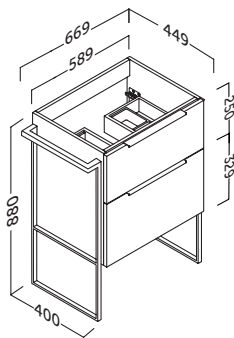

galsaky.IND.60 (23.6")

Acabado	Referencia
Blanco brillo	150 01 060
Gris brillo	150 03 060
Roble natural	150 24 060
Pino gris	150 37 060
Nogal oscuro	150 39 060