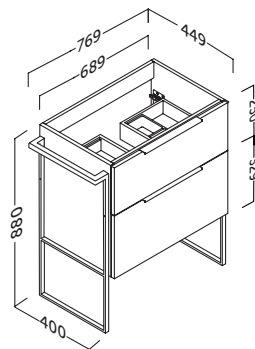

galsaky.IND.70 (27.5")

Acabado	Referencia
Blanco brillo	150 01 070
Gris brillo	150 03 070
Roble natural	150 24 070
Pino gris	150 37 070
Nogal oscuro	150 39 070