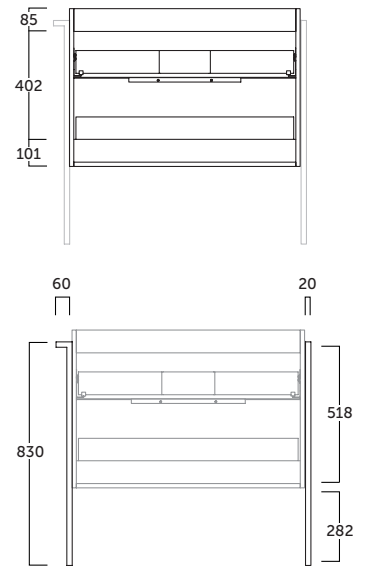

Acabado con textura. Texture finish. Acabamento texturizado. Acabat amb textura. Akabera ukitua. Acabado con textura.

Cierre amortiguado. Soft close. Com amortecedor. Tancament suau. Motelgailudun itxierazco. Peche amortecido.

Frente cajón regulable. Adjustable front. Frente da gaveta ajustável. Front calaix regulable. Neurirako kajoï aurrekaldea. Fronte axustable.

Guías Hettich. Hettich sliding system. Guías Hettich. Guies Hettich. Hettich gidak. Guías Hettich.

Acabado lacado brillo. Glossy lacquered finish. Cor lacado brillo. Acabat lacat brillant. Distiradun lakatzuko bukatua. Acabado lacado brillo.

galsaky.IND.60 (23.6")

Acabado	Referencia
Blanco brillo	150 01 060
Gris brillo	150 03 060
Roble natural	150 24 060
Pino gris	150 37 060
Nogal oscuro	150 39 060

galsaky.IND.70 (27.5")

Acabado	Referencia
Blanco brillo	150 01 070
Gris brillo	150 03 070
Roble natural	150 24 070
Pino gris	150 37 070
Nogal oscuro	150 39 070

galsaky.IND.80 (31.5")

Acabado	Referencia
Blanco brillo	150 01 080
Gris brillo	150 03 080
Roble natural	150 24 080
Pino gris	150 37 080
Nogal oscuro	150 39 080

galsaky.IND.100 (39.4")

Acabado	Referencia
Blanco brillo	150 01 100
Gris brillo	150 03 100
Roble natural	150 24 100
Pino gris	150 37 100
Nogal oscuro	150 39 100

galsaky.IND.120 (47.2")

Acabado	Referencia
Blanco brillo	150 01 120
Gris brillo	150 03 120
Roble natural	150 24 120
Pino gris	150 37 120
Nogal oscuro	150 39 120

estante.IND

Acabado	Referencia
Blanco brillo	412 01 700
Gris brillo	412 03 700
Roble natural	412 24 700
Pino gris	412 37 700
Nogal oscuro	412 39 700

Compatible con todas las medidas del espejo SUN. Ubicación derecha únicamente.

MADE IN
SPAIN