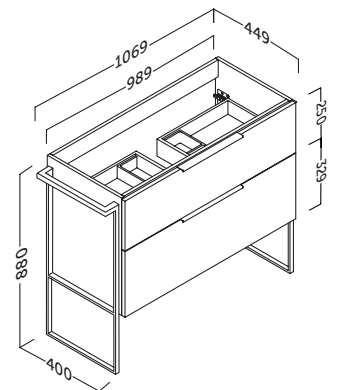

galsaky.IND.100 (39.4")

Acabado	Referencia
Blanco brillo	150 01 100
Gris brillo	150 03 100
Roble natural	150 24 100
Pino gris	150 37 100
Nogal oscuro	150 39 100