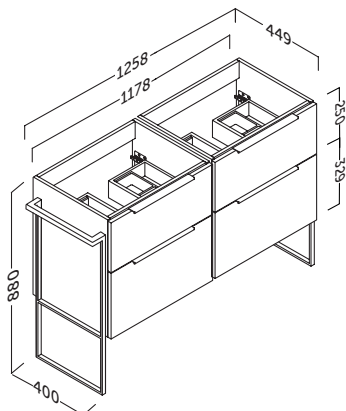

galsaky.IND.120 (47.2")

Acabado	Referencia
Blanco brillo	150 01 120
Gris brillo	150 03 120
Roble natural	150 24 120
Pino gris	150 37 120
Nogal oscuro	150 39 120