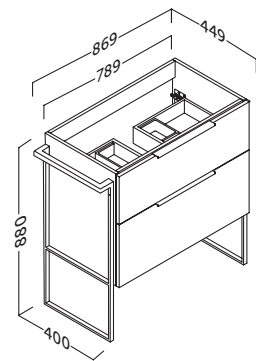

galsaky.IND.80 (31.5")

Acabado	Referencia
Blanco brillo	150 01 080
Gris brillo	150 03 080
Roble natural	150 24 080
Pino gris	150 37 080
Nogal oscuro	150 39 080