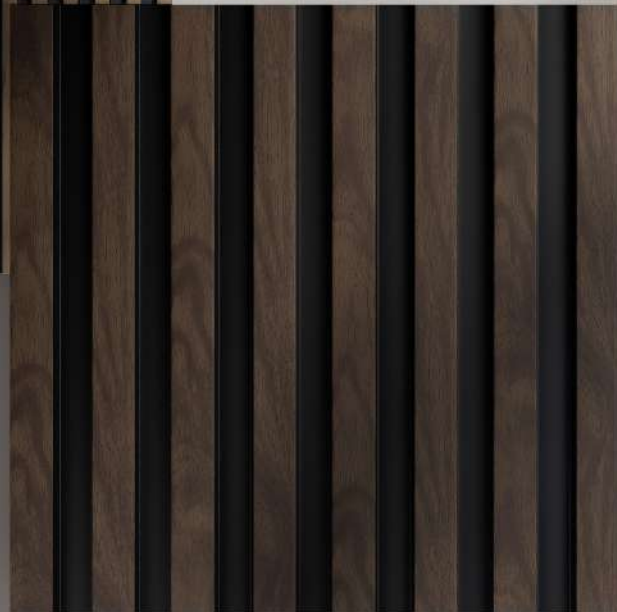

PANELIO

WALL PANELS