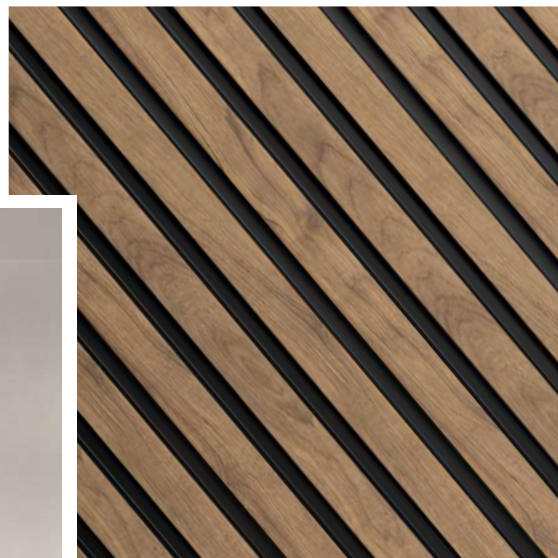

DARU

CHÊNE CRAFT-NOIR

DES BAGUETTES DE
FINITION
ASSORTIES:

PA4882

PA4881