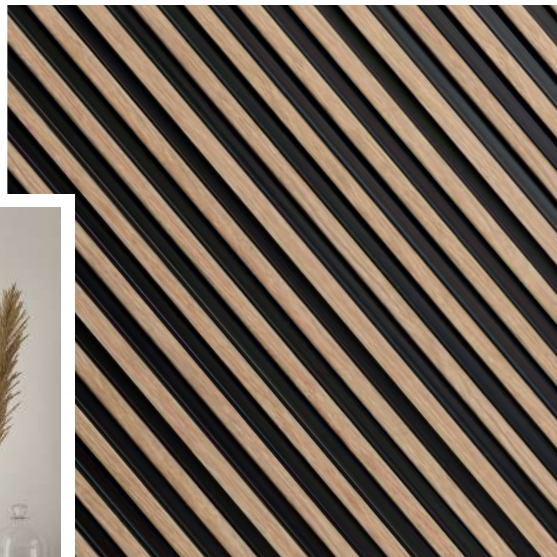

DUVAL

CHÊNE D'OR-NOIR