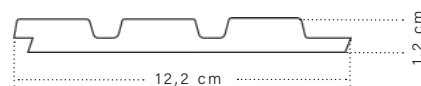

DES BAGUETTES DE
FINITION
ASSORTIES:

PA4892

PA4891

DARU

CHÊNE CRAFT-NOIR

DES BAGUETTES DE
FINITION
ASSORTIES:

PA4882

PA4881