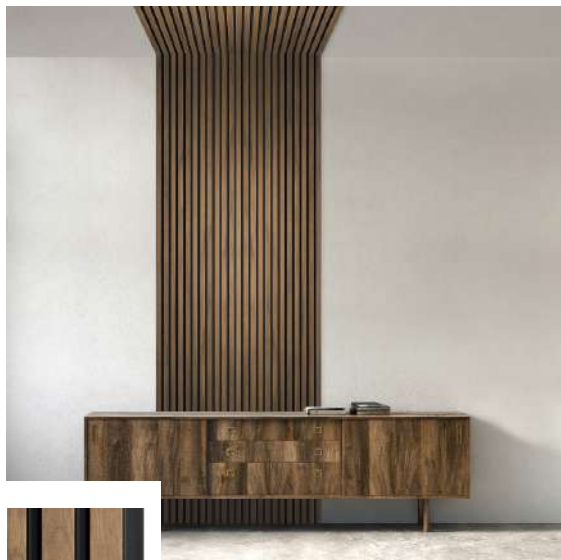

DARU

CHÊNE CRAFT-NOIR

DES BAGUETTES DE
FINITION
ASSORTIES:

PA4882

PA4881