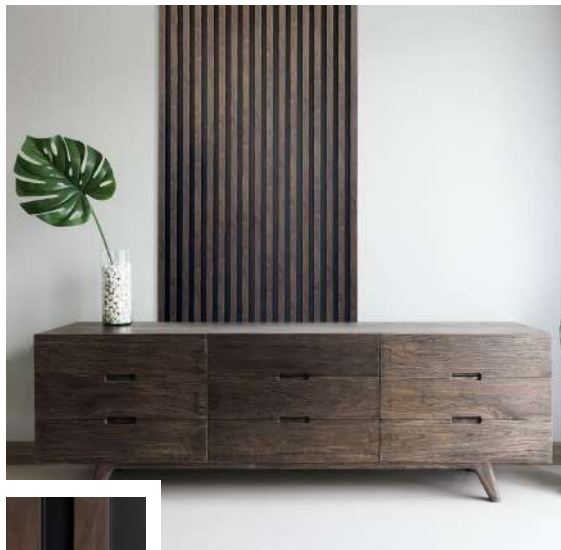

HUGO

NOISETTE-NOIR