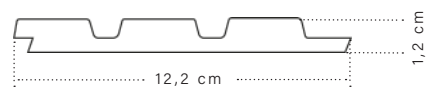

DARU

NOIR-NOIR