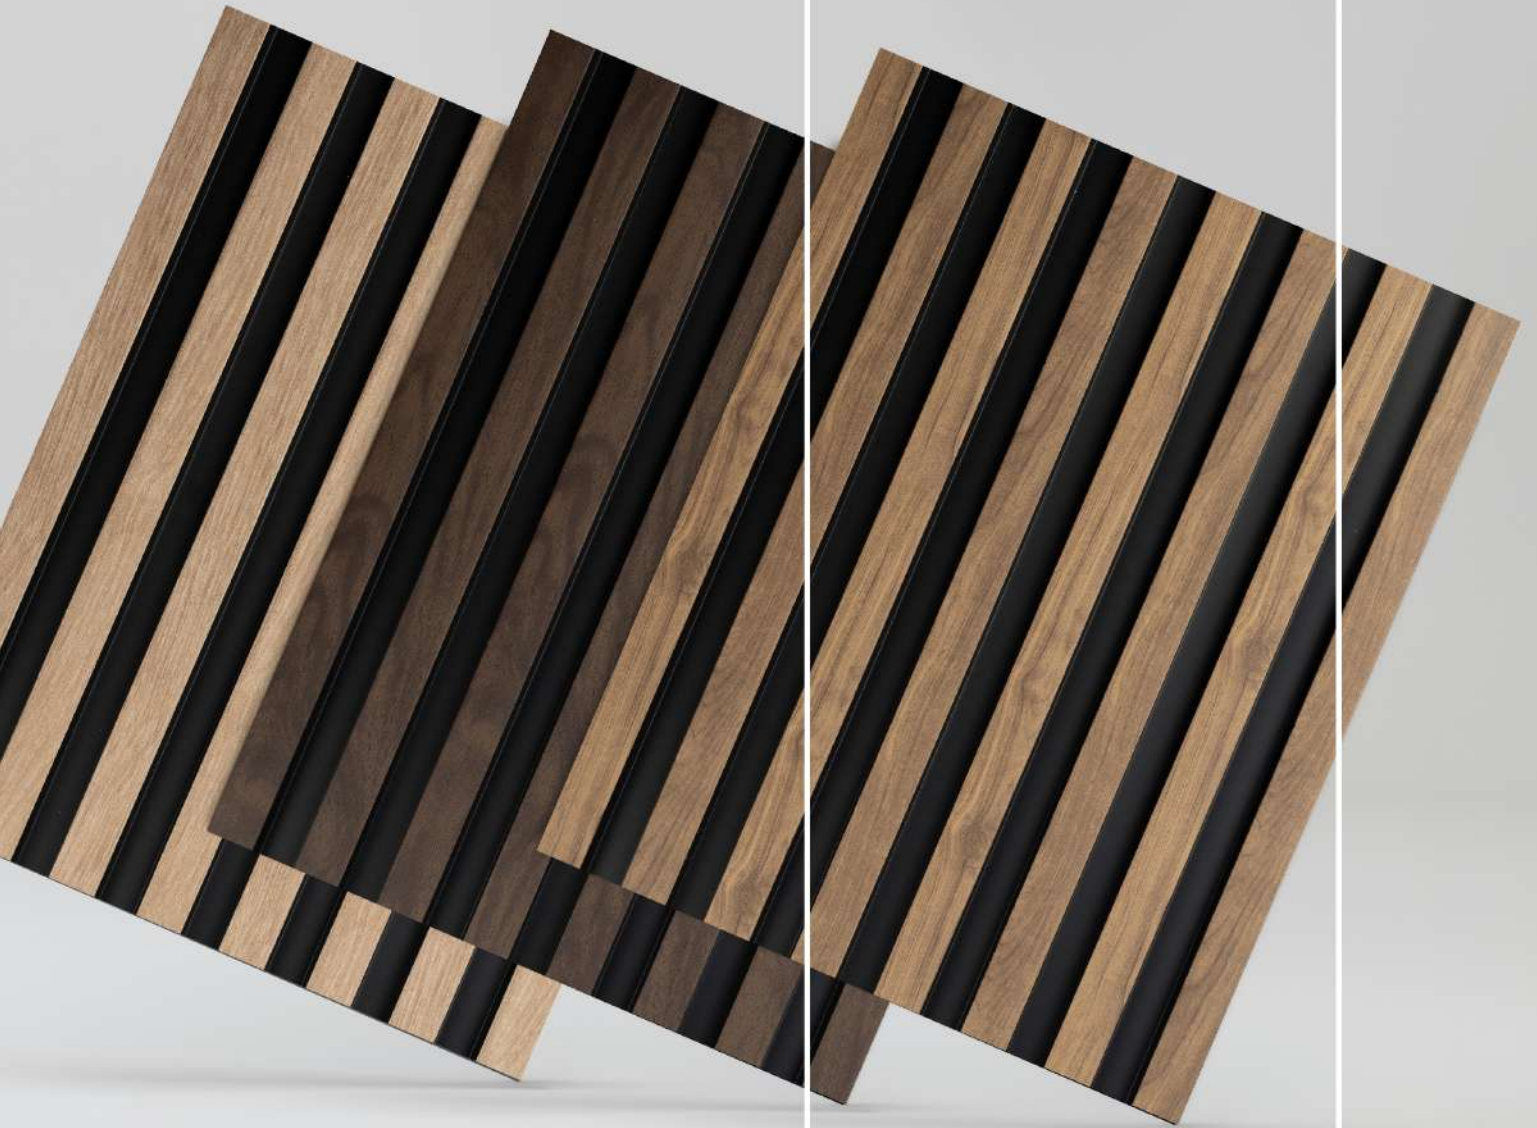

COLLECTION
HUGO