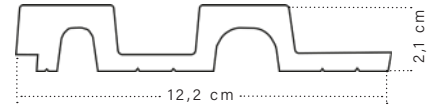

HUGO

CHÊNE D'OR-NOIR