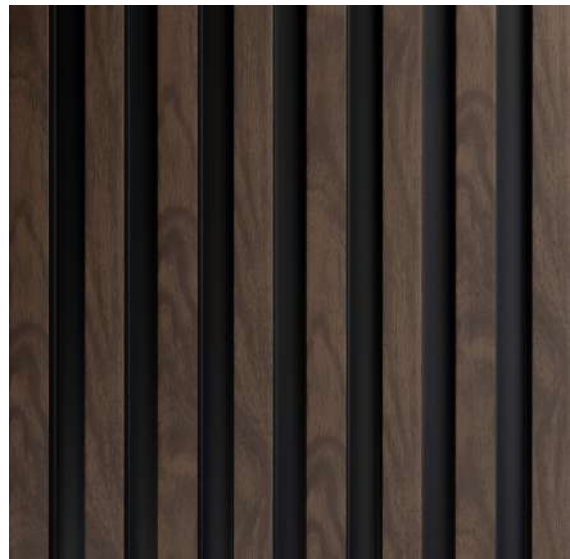

PA4897

HUGO

NOISETTE-NOIR

DES BAGUETTES DE
FINITION
ASSORTIES:

PA4900

PA4899

POURQUOI PANELIO?

DURABILITÉ ÉLEVÉE