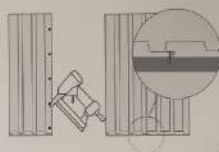

- 1** Préparez la surface sur laquelle les lames seront posés. Il est possible de les poser sur des murs plâtrés, des plaques de plâtre ou des matériaux à base de bois. Si le mur est recouvert de papier peint, il est recommandé de le retirer.

- 2** Utilisez une scie circulaire ou une scie à chantourner pour les couper à la longueur ou à la largeur appropriée.

- 3** Appliquez l'adhésif de montage au dos des lames

- 4** Les lames peuvent être assemblées verticalement ou horizontalement. Outre l'adhésif de montage, vous pouvez également utiliser une agrafeuse pour les fixer au mur. Appliquez les agrafes sur le bord de la rainure du lame afin qu'elles soient invisibles.