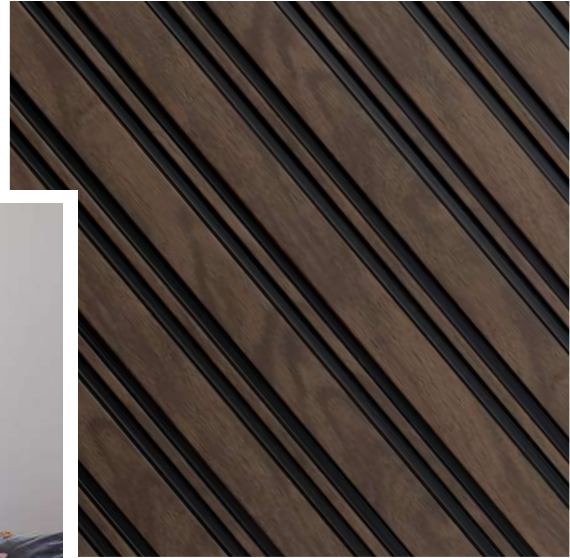

BALZAC

NOISETTE - NOIR