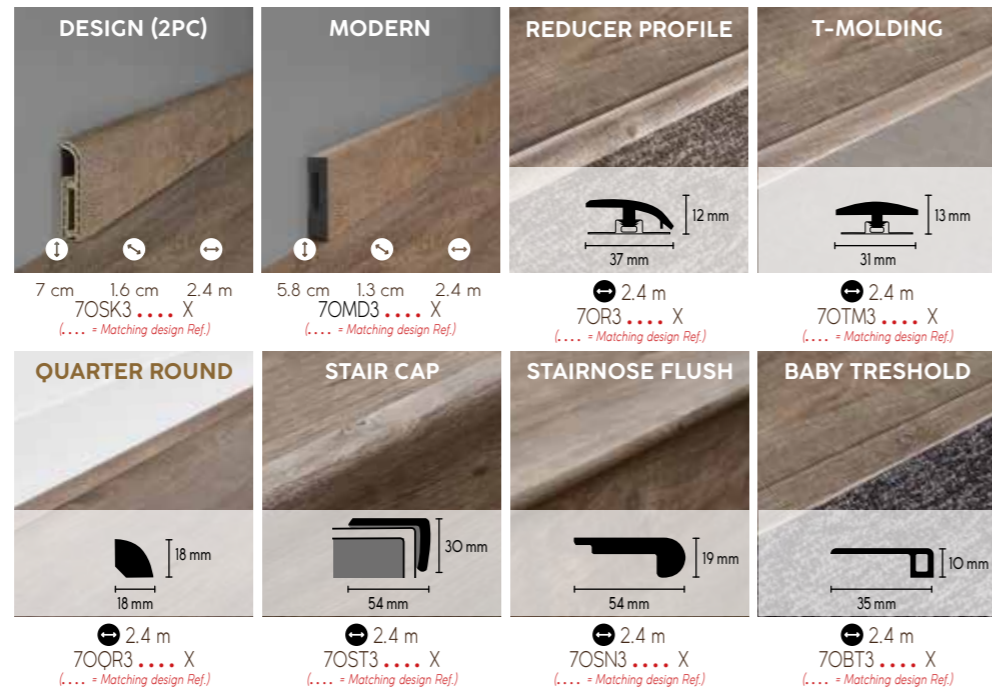

Accessoires aux décors 100% assortis = même film décor.

Nos accessoires sont assortis au décor de votre plancher, sont 100 % étanches à l'eau et résistent aux chocs.