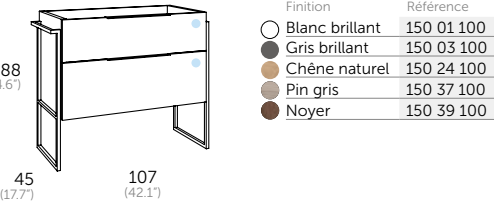

galsaky.IND.100 (39.37")

plan vasque / washbasin / lavabo / waschtisch / wastafels / تروس

Finition	Référence
○ Blanc brillant	150 01 100
● Gris brillant	150 03 100
● Chêne naturel	150 24 100
● Pin gris	150 37 100
● Noyer	150 39 100

ONIX NEW céramique	TOPACIO résine	QUATTRO céramique	AMBAR mat	MASAI

miroirs / mirrors / specchio / spiegel / spiegels / مرآيا

SUN	SIGMA	RAIN led	VERONA led	VERONA rond led	COSMOS led	TOWER led	SPOTY led