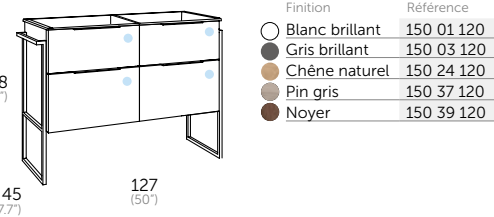

galsaky.IND.120 (47.24")

plan vasque / washbasin / lavabo / waschtisch / wastafels / تروس

Finition	Référence
○ Blanc brillant	150 01 120
● Gris brillant	150 03 120
● Chêne naturel	150 24 120
● Pin gris	150 37 120
● Noyer	150 39 120

ONIX NEW céramique	TOPACIO résine	AMBAR mat	AMBAR décalé	MASAI

miroirs / mirrors / specchio / spiegel / spiegels / مرآيا

SUN	SIGMA	VERONA led	SPOTY led

landes.plateaux

avec barre de renfort en aluminium

	Chêne naturel	Pin Gris
60	112 24 206	112 37 206
70	112 24 207	112 37 207
80	112 24 208	112 37 208
100	112 24 210	112 37 210
120	112 24 212	112 37 212

vasque à poser / over countertop basins

ROTTERDAM	ESTAMBUL	OVAL	MASAI	UNIV. CLIC CLAC Valve

éclairage / spotlights

ESTHER BLACK 30	ESTHER BLACK 45

COMBI Robinet

auxiliaires / auxiliary units

joker.colonne haute

Finition	Référence
○ Blanc brillant	137 01 435
● Gris brillant	137 03 435
● Chêne naturel	137 24 435
● Pin gris	137 37 435
● Noyer	137 39 435

joker.auxiliaire

Finition	Référence
○ Blanc brillant	137 01 445
● Gris brillant	137 03 445
● Chêne naturel	137 24 445
● Pin gris	137 37 445
● Noyer	137 39 445

Ouverture réversible | Reversible opening

étagère.IND

Finition	Référence
○ Blanc brillant	412 01 700
● Gris brillant	412 03 700
● Chêne naturel	412 24 700
● Pin gris	412 37 700
● Noyer	412 39 700

Compatible avec toutes les mesures de miroirs SUN. Emplacement du côté droit seulement.