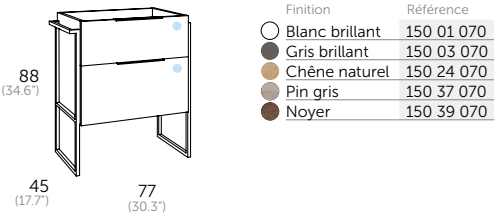

galsaky.IND.70 (27.55")

plan vasque / washbasin / lavabo / waschtisch / wastafels / تروس

Finition	Référence
○ Blanc brillant	150 01 070
● Gris brillant	150 03 070
● Chêne naturel	150 24 070
● Pin gris	150 37 070
● Noyer	150 39 070

ONIX NEW céramique	AMBAR mat	MASAI	MASAI plateaux	AMBAR tapa

miroirs / mirrors / specchio / spiegel / spiegels / مرآيا

SUN	ROND	RAIN led	VERONA led	VERONA rond led	FLASH 70 armoire