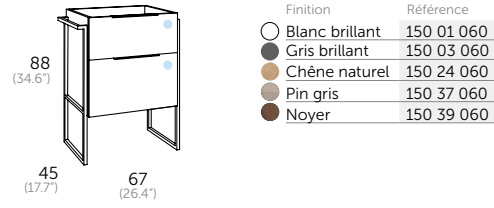

galsaky.IND.60 (23.62")

plan vasque / washbasin / lavabo / waschtisch / wastafels / تروس

Finition	Référence
○ Blanc brillant	150 01 060
● Gris brillant	150 03 060
● Chêne naturel	150 24 060
● Pin gris	150 37 060
● Noyer	150 39 060

ONIX NEW céramique	TOPACIO résine	QUATTRO céramique	MASAI	MASAI plateaux

miroirs / mirrors / specchio / spiegel / spiegels / مرآيا

PLAN VASQUES ET MIROIRS PLUS D'OPTIONS DANS LES PAGES 296 - 315

SUN	ROND	RAIN led	VERONA led	VERONA rond led	MÓDENA led	FLASH 60 armoire