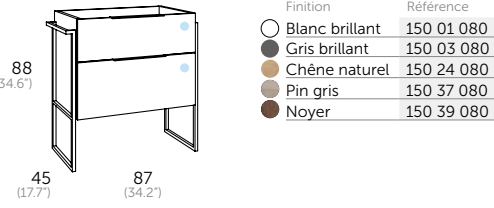

galsaky.IND.80 (31.49")

plan vasque / washbasin / lavabo / waschtisch / wastafels / تروس

Finition	Référence
○ Blanc brillant	150 01 080
● Gris brillant	150 03 080
● Chêne naturel	150 24 080
● Pin gris	150 37 080
● Noyer	150 39 080

ONIX NEW céramique	TOPACIO résine	QUATTRO céramique	AMBAR mat	MASAI

miroirs / mirrors / specchio / spiegel / spiegels / مرآيا

SUN	SIGMA	RAIN led	VERONA led	VERONA rond led	COSMOS led	SPOTY led	FLASH 80 armoire