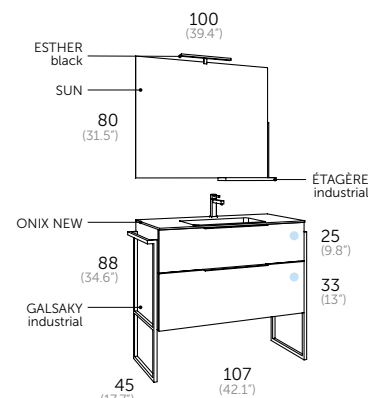

galsaky.100

INDUSTRIAL

Composition | noyer

1	150 39 100	Galsaky IND 100
1	550 01 100	Onix new
1	204 00 100	Sun
1	400 02 191	Esther black 45

Auxiliaires

1	412 39 700	Étagère industrial

Robinet

1	412 02 800	Combi noir

Finition texture. Texture finish. Finitura trama. Textur-Finish. Textuur afwerking. الانتهاء من الملمس

Organisateur. Organizer unit. Organizzatore. Obere Ablage. Superieure organizer. منظم درج علوي

Fermeture ralentie. Soft close. Frenata soft close. Sanfter Verschluss. Zachtsluitend. نظام إغلاق أوتوماتيكي

Glissières Hettich. Hettich sliding system. Guide Hettich. Körperschiene Hettich. Hettich lade system. مفصلات المائدة هيتش

Mélangine structuré. Textured melamine. Melamina testurizzata. Textur mit Relief. Reliefstructuur. ملمس منقوش