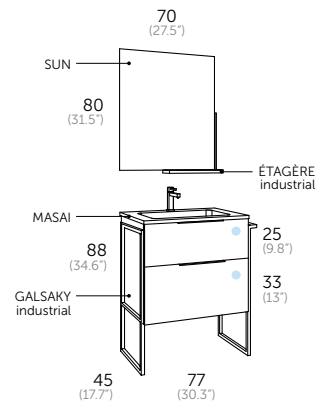

galsaky.
INDUSTRIAL

60 / 70 / 80 / 100 / 120

galsaky.70

INDUSTRIAL

Composition | pin gris

1	150 37 070	Galsaky IND 70
1	518 02 070	Masai noir
1	204 00 070	Sun

Auxiliaires

1	412 37 700	Étagère industrial
---	------------	---------------------------